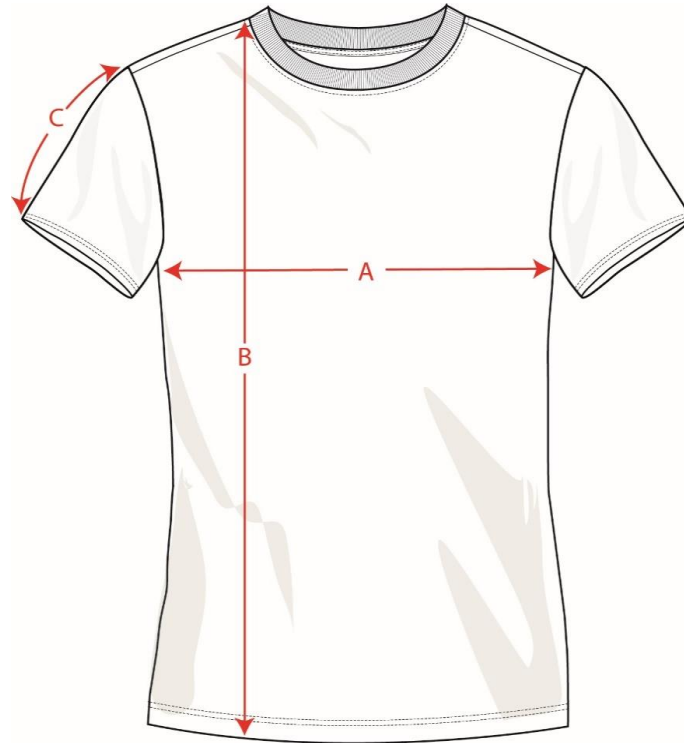

110-105 / 110-110 T-Shirt, Kurzarm, Unisex

Größen/Sizes	5-6/ 110-116	7-8/ 122-128	9-11/ 134-146	12-13/ 152-158	XXS	XS	S
A: 1/2 Brustweite/ Half Chest	36 cm	38 cm	42 cm	46 cm	45,5 cm	47,5 cm	49,5 cm
B: Länge / Body Length	47 cm	52 cm	59 cm	66 cm	62 cm	65 cm	69 cm
C: Ärmellänge/ Sleeve Length	13 cm	15 cm	17 cm	19 cm	20 cm	21 cm	22,5 cm